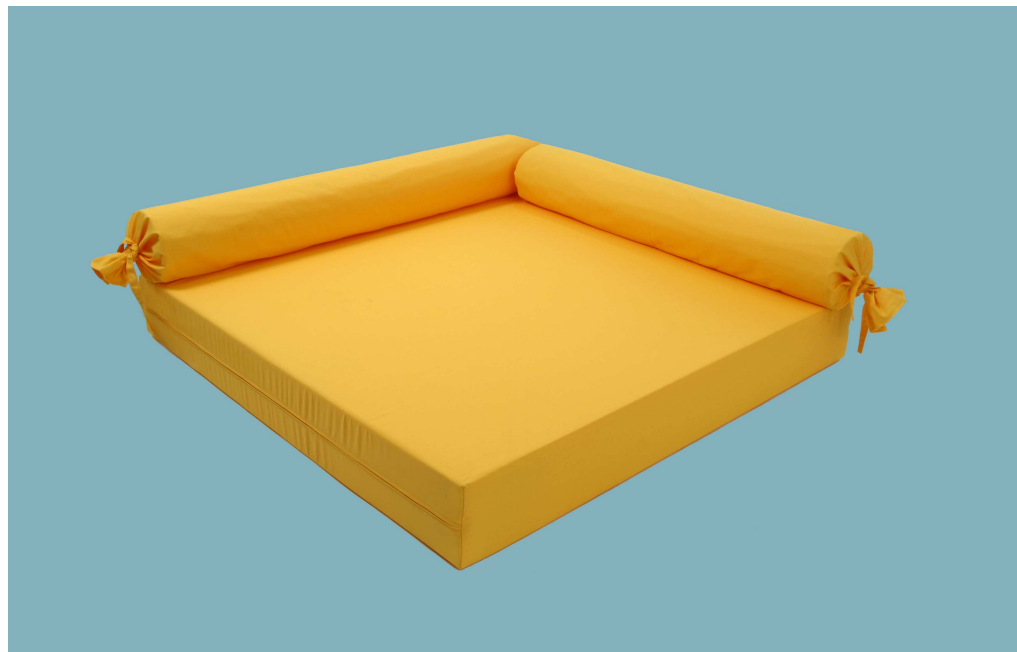

POLYTEX

Polytex Kunststoffverarbeitung
und-vertrieb GmbH
Industriering 09

98708 Gehren

Name: Gabriele Köpp
Telf. +4936783/80591
Fax: +4936783/80593

E-Mail: gabriele.koepp@polytex-gehren.de

Kuschelecke „ Quadrat „

Dreiteilige Kuschelecke mit durchgehendem Polster und zwei Rückenrollen

Größe: Grundkörper 160 cm x 160 cm x 30 cm

Rollen Durchmesser 30cm, 130cm und 160cm lang
Material: Polyurethanschaumstoff oder Flockenfüllung
Bezug: Baumwollmischgewebe